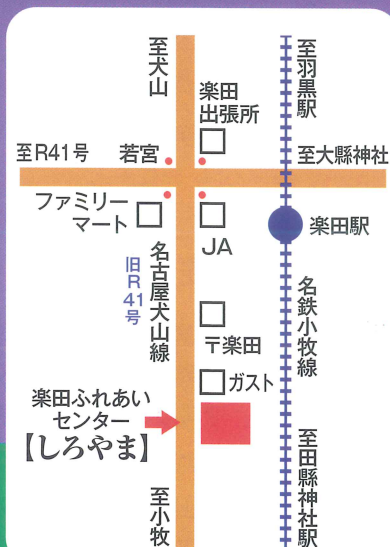

# 郷土ゆめふれあい祭り

in 犬山

入場無料

令和3年 **10月31日** (日) 楽田ふれあいセンター 開場 13:00 終了 16:00

**お問い合わせ先** 誠信高等学校 佐藤 義一 TEL.0587-93-5380 事務局：松村 090-1987-7820

- 記念式典 ● 市内中学校・近隣私立高校 作品展示
- 高校生によるワークショップ各種 (内容は当日の状況により変わります)
- 活動動画上映

犬山市内 4 中学校吹奏部

近隣私立高校紹介

笑”

Hula Ohana

去年は機材トラブルにより上映出来ず、申し訳ありませんでした。

- 私立学校進学相談会 (網の目教育懇談会)

**With コロナ**

マスクの着用・参加者カードの記入・検温・アルコール消毒のご協力お願い致します。

※会場へのお問い合わせはご遠慮ください。

主催：地域別県民文化大祭典 2021 犬山実行委員会

後援：愛知県、名古屋、犬山、岩倉、江南、小牧、北名古屋、清須、大口、豊山、扶桑をはじめとする県内市町と教育委員会

※今後のコロナ感染拡大状況によって開催を急遽中止することがあります。

※台風等で楽田ふれあいセンターが緊急避難所に指定された場合は、中止もしくは内容を変更しての開催となります。

時間内

# エンドレス上映会

※順不動